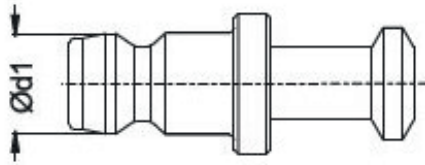

K7095 Blindnippel

Dummy nipple,

P= Stück / Normpackung // Pieces/ standard pack

Bei optionaler Bestellung bitte Kennbuchstaben hinzufügen:
For optional orders please add the options index end of the order no.:
(Beispiel/example: K7095-d1-Cr)

Material: **Standardversion / Standard version**

Grundkörper: Messing / Body: Brass

Ventil: Messing / Valve: Brass

Feder: Edelstahl / Spring: Stainless Steel

Temp: -20 °C - +200 °C (-40 °F - +390 °F)

Betriebsdruck / Working pressure: p (bar)

Optionen / Options:

Verchromt / Chrome plated – Index: -Cr

Vernickelt / Nickel plated – Index: -Ni

Edelstahl / Stainless Steel – Index: -S

| p (bar) | P | d1 (mm) | Bestellnummer Order Number |
|------------|----|------------|-------------------------------|
| 0-10 | 20 | 5 | K7095-05 |
| | | 9 | K7095-09 |
| 0-15 | | 13 | K7095-13 |
| 0-20 | | 19 | K7095-19 |