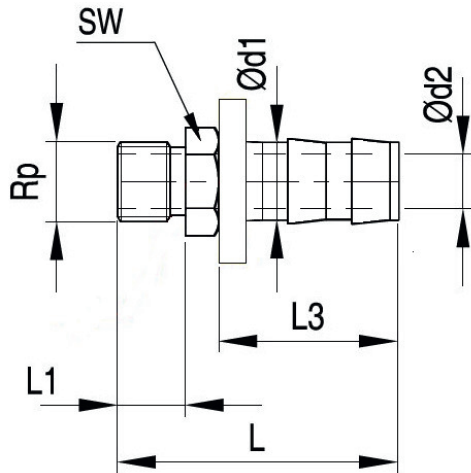

**K7150 Stecknippel mit Schlauchtülle "Push-to-Lock",
mit Aussengewinde und freiem Durchgang**

**Hose nipple "Push-to-Lock",
With outside thread and without valve**

Material: **Standardversion / Standard version**

Kupplungsgrundkörper: Messing / Coupler Body: Brass

Temp: -20 °C-+200 °C (-40 °F - +390 °F)

P= Stück / Normpackung // Pieces/ standard pack

d2 (mm)	L (mm)	L1 (mm)	L3 (mm)	SW (mm)	d1 (mm)	P	Rp (mm)	 Bestellnummer Order Number ohne Ventil / without Valve
6	39	9	24	17	10	10	BSP 1/8"	K7150- BSP 1/8
							M10x1,0	K7150- M10x1,0
9	45	11	28		12,7		M14x1,5	K7150- M14x1,5
							BSP 1/4"	K7150- BSP 1/4
10	49	14		19			BSP 3/8"	K7150- BSP 3/8
				22			BSP 1/2"	K7150- BSP 1/2