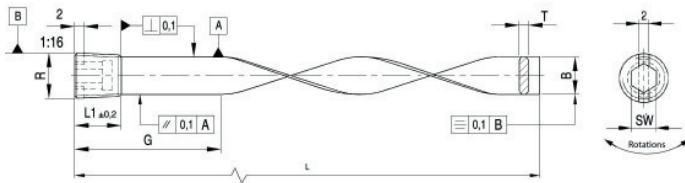

**K7215 Spiralumlenkstäbe,  
mit Gewinde**

**Spiral plug baffles,  
with thread**

Material: **Messing / brass**

Temp: **-20°C - +200°C (-40°F - +390°F)**

P= Stück / Normpackung // Pieces/ standard pack

B (mm)	T (mm)	SW (mm)	G (mm)	L1 (mm)	Rotations	P	R	L (mm)	Bestellnummer Order Number
6,2	1,6	4	51	8	360°	10	BSPT 1/16	102	K7215 - BSPT 1/16 x 102
			102		540°			202	K7215 - BSPT 1/16 x 202
8,2		5	51		360°		BSPT 1/8	102	K7215 - BSPT 1/8 x 102
			102		540°			202	K7215 - BSPT 1/8 x 202
11,2	2,4	7	51	10	360°		BSPT 1/4	127	K7215 - BSPT 1/4 x 127
			102		540°			252	K7215 - BSPT 1/4 x 252
14,7		8	51		360°		BSPT 3/8	152	K7215 - BSPT 3/8 x 152
			102		540°			302	K7215 - BSPT 3/8 x 302
18,2		10	76		360°		BSPT 1/2	203	K7215 - BSPT 1/2 x 203
			127		540°			402	K7215 - BSPT 1/2 x 402
23,2	3,2	12	102	12	360°		BSPT 3/4	302	K7215 - BSPT 3/4 x 302
			153		540°			502	K7215 - BSPT 3/4 x 502
28,2		17	127		360°		BSPT 1/1	402	K7215 - BSPT 1/1 x 402
			203		540°			602	K7215 - BSPT 1/1 x 602