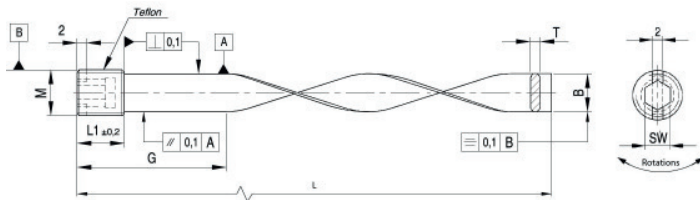

**K7220 Spiralumlenkstäbe,
mit Gewinde**

**Spiral plug baffles,
with thread**

Material: **Messing / brass**

Temp: -20°C-+200°C (-40°F - +390°F)

P= Stück / Normpackung // Pieces/ standard pack

B (mm)	T (mm)	SW (mm)	G (mm)	L1 (mm)	Rotations	P	M	L (mm)	Bestellnummer Order Number
5,8	1,6	4	50	8	360°	10	M8x07,5	102	K7220 - M8x07,5 x 102
			100		540°			202	K7220 - M8x07,5 x 202
			150		720°			302	K7220 - M8x07,5 x 302
7,8		5	50		360°		M10x1,0	102	K7220 - M10x1,0 x 102
			100		540°			202	K7220 - M10x1,0 x 202
			150		720°			302	K7220 - M10x1,0 x 302
9,8	2,0	6	50		360°		M12x1,5	127	K7220 - M12x1,5 x 127
			100		540°			252	K7220 - M12x1,5 x 252
13,8	2,4	8	50	10	360°		M16x1,5	152	K7220 - M16x1,5 x 152
			100		540°			302	K7220 - M16x1,5 x 302
17,8		10	50		360°		M20x1,5	152	K7220 - M20x1,5 x 152
			100		540°			202	K7220 - M20x1,5 x 202
19,8	2,5	12	50	12	180°		M24x2,0	152	K7220 - M24x2,0 x 152
			100		540°			202	K7220 - M24x2,0 x 202