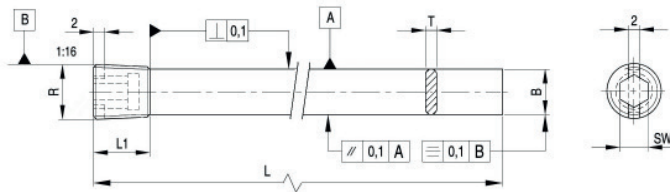

K7205 Umlenkstäbe,
gerade mit Gewinde

Plug baffles,
straight with thread

Material: **Messing / brass**

Temp: -20°C - +200°C (-40°F - +390°F)

P= Stück / Normpackung // Pieces/ standard pack

B (mm)	T (mm)	SW (mm)	L1 (mm)	P	R	L (mm)	Bestellnummer Order Number
8,2	1,6	5	8	10	BSPT 1/8	104	K7205 - BSPT 1/8 x 104
						204	K7205 - BSPT 1/8 x 204
11,2	2,4	7	10		BSPT 1/4	131	K7205 - BSPT 1/4 x 131
						258	K7205 - BSPT 1/4 x 258
14,7		8			BSPT 3/8	156	K7205 - BSPT 3/8 x 156
						309	K7205 - BSPT 3/8 x 309
18,2		10			BSPT 1/2	207	K7205 - BSPT 1/2 x 207
						410	K7205 - BSPT 1/2 x 410
23,2	3,2	12	12		BSPT 3/4	309	K7205 - BSPT 3/4 x 309
						512	K7205 - BSPT 3/4 x 512