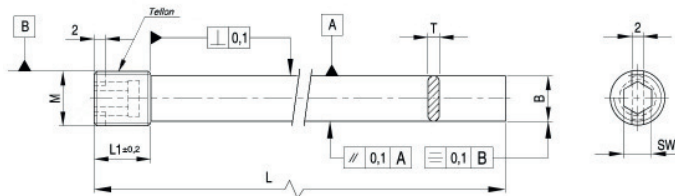

K7210 Umlenkstäbe,
gerade mit Gewinde

Plug baffles,
straight with thread

Material: **Messing / brass**

Temp: -20°C-+200°C (-40°F - +390°F)

P= Stück / Normpackung // Pieces/ standard pack

B (mm)	T (mm)	SW (mm)	L1 (mm)	P	M	L (mm)	Bestellnummer Order Number
5,8	1,6	44	8	10	M8x07,5	104	K7210 - M8x07,5 x 104
						204	K7210 - M8x07,5 x 204
7,8		5			M10x1,0	104	K7210 - M10x1,0 x 104
						204	K7210 - M10x1,0 x 204
9,8	2,0	6			M12x1,5	129	K7210 - M12x1,5 x 129
						254	K7210 - M12x1,5 x 254
13,8	2,4	8	10		M16x1,5	154	K7210 - M16x1,5 x 154
						304	K7210 - M16x1,5 x 304
17,8		10			M20x1,5	154	K7210 - M20x1,5 x 154
						204	K7210 - M20x1,5 x 204
						304	K7210 - M20x1,5 x 304
						404	K7210 - M20x1,5 x 404
19,8	2,5	12	12		M24x2,0	154	K7210 - M24x1,0 x 154
						304	K7210 - M24x1,0 x 304